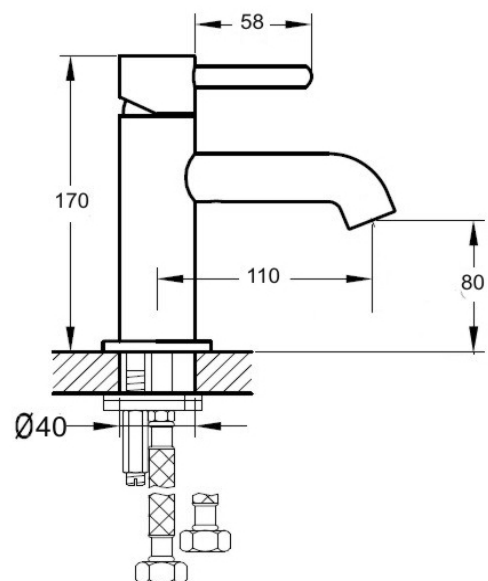

## Sonderangebot Chromarmaturen

Solange Vorrat reicht.

Hocharmatur Mod. Graff 29012H, chrom

**= 39,80 €**

Armatur Mod. Ruffi 2803, chrom

**= 29,50 €**