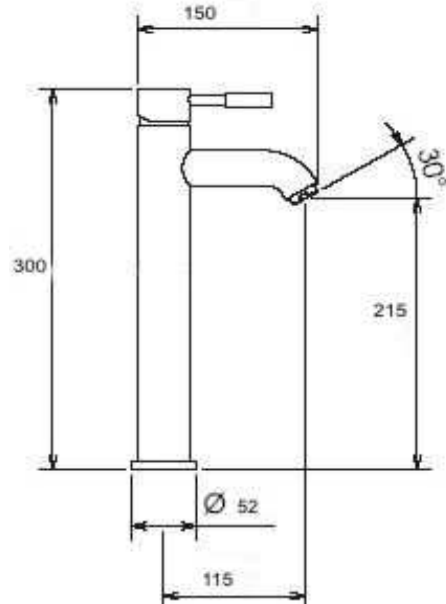

## Sonderangebot Chromarmaturen

Solange Vorrat reicht.

Hocharmatur Mod. Graff 29012H, chrom

**= 39,80 €**

Armatur Mod. Ruffi 2803, chrom

**= 29,50 €**